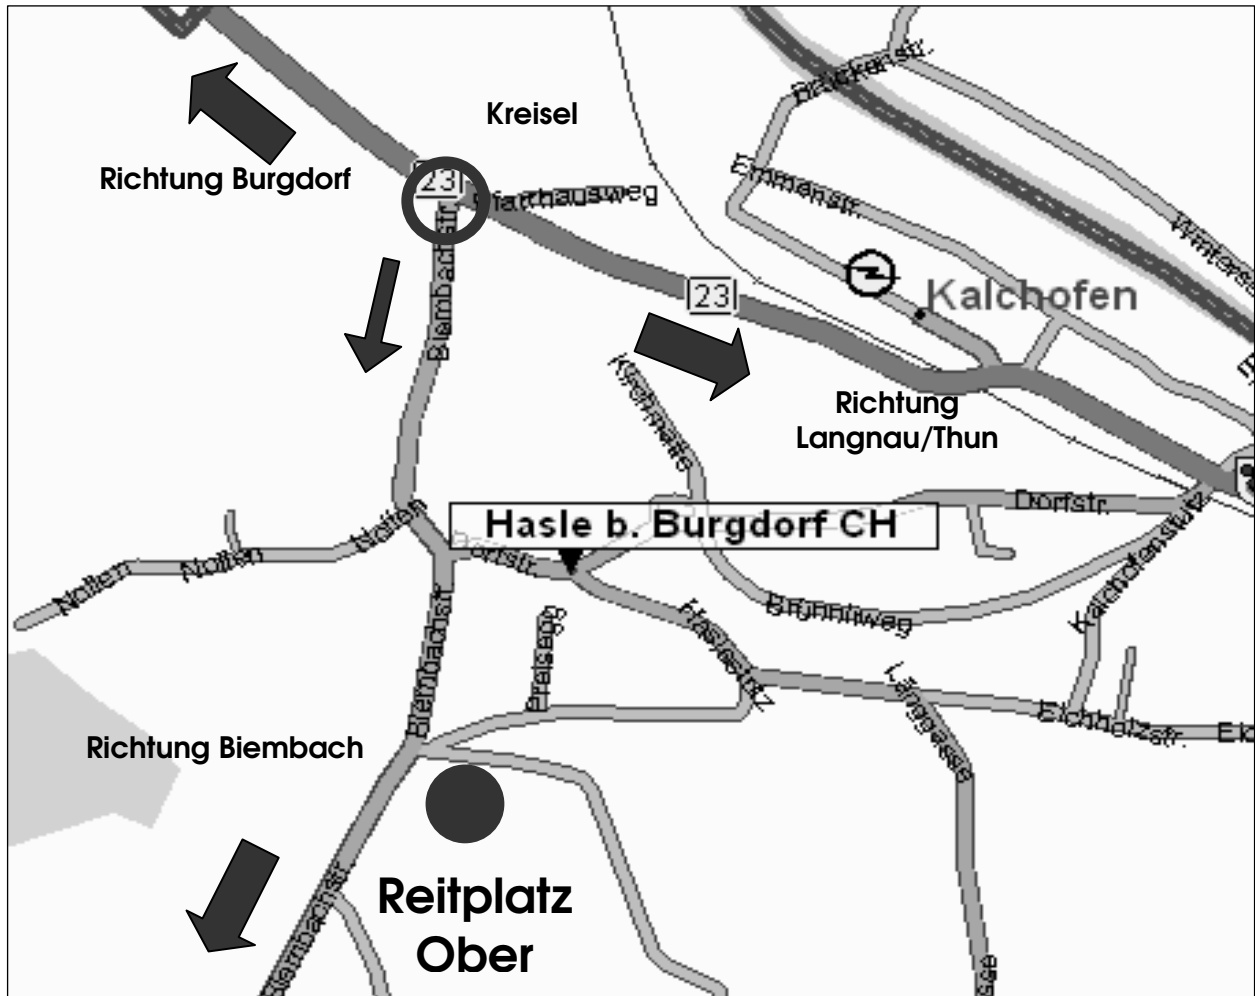

SITUATIONSPLAN

SIMON AEBI HUFBESCHLAG

Ist Ihr Pferd schon behämmert?

GOTTHELFSTRASSE 15
3432 LÜTZELFLÜH
TEL 079 377 87 17

GB Riccione

Hannov., braun, *1996, 169 cm
Regazzoni-Arogn-Bolero

GB Don Calypso

Hannov., rappe, *2004, 169 cm
Don Frederico-Calypso II-Akzent II