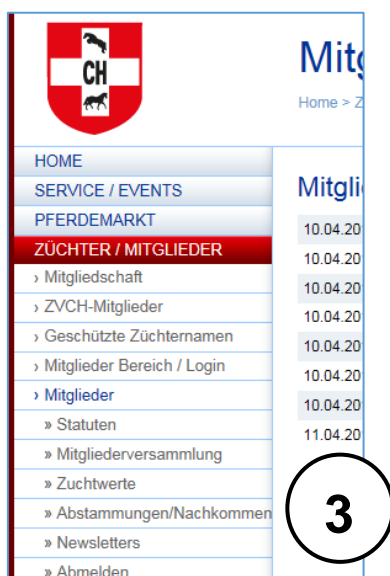

Mitgliederbeitrag Sport: CHF 100.-

Weitere Infos: ZVCH, Les Longs Prés 2, PF, 1580 Avenches
Tel. 026 676 63 40, info@swisshorse.ch

① Login

② Benutzername = Mitglieder-Nr.
= Kunden-Nr. auf der Rechnung
Mitgliederbeitrag

③ auf „Abstammungen/Nachkommen“
klicken

④ Abstammungen suchen

③

④