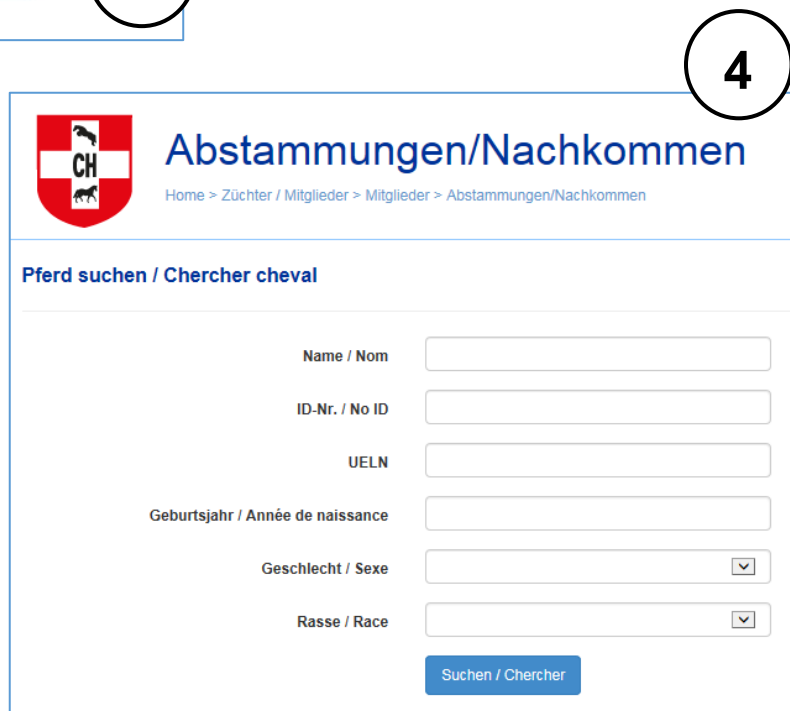

Mitgliederbeitrag Sport: CHF 100.-

Weitere Infos: ZVCH, Les Longs Prés 2, PF, 1580 Avenches
Tel. 026 676 63 40, info@swisshorse.ch

① Login

② Benutzername = Mitglieder-Nr.
= Kunden-Nr. auf der Rechnung
Mitgliederbeitrag

③ auf „Abstammungen/Nachkommen“
klicken

④ Abstammungen suchen

③

④