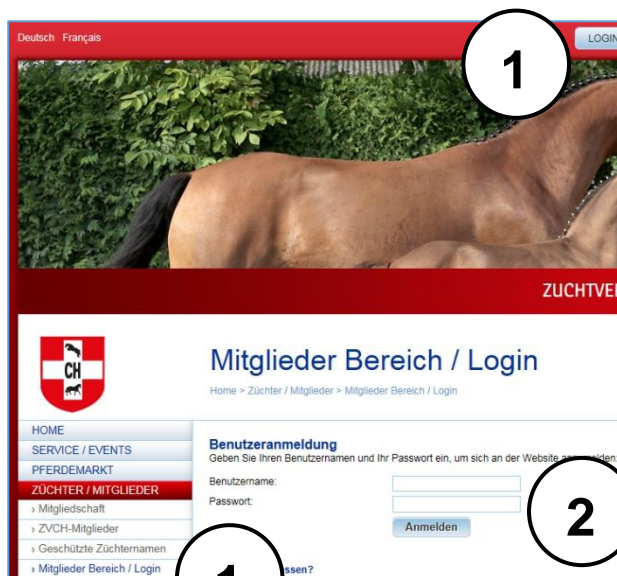

Neu ab 2016: Abstammungen auf www.swisshorse.ch

Auf der Homepage des ZVCH www.swisshorse.ch ist es ab sofort möglich, Informationen über Abstammung und Nachzucht von Pferden im Herdebuch des ZVCH zu suchen.

Dieser Service steht **nur** im **geschützten Mitgliederbereich** zur Verfügung. Voraussetzung für den Zugang zum geschützten Bereich ist die **Mitgliedschaft im ZVCH**, im Minimum die Sportmitgliedschaft.

Mitgliederbeitrag Sport: CHF 100.-

Weitere Infos: ZVCH, Les Longs Prés 2, PF, 1580 Avenches
Tel. 026 676 63 40, info@swisshorse.ch

① Login

② Benutzername = Mitglieder-Nr.
= Kunden-Nr. auf der Rechnung
Mitgliederbeitrag

③ auf „Abstammungen/Nachkommen“
klicken

④ Abstammungen suchen